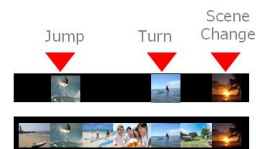

Highlight Movie Maker

Filmez avec votre caméscope : il en détectera automatiquement les scènes les plus importantes. Par la suite, avec PlayMemories, choisissez vos moments forts, une musique et le rythme de votre film et créez le film de vos moments forts !